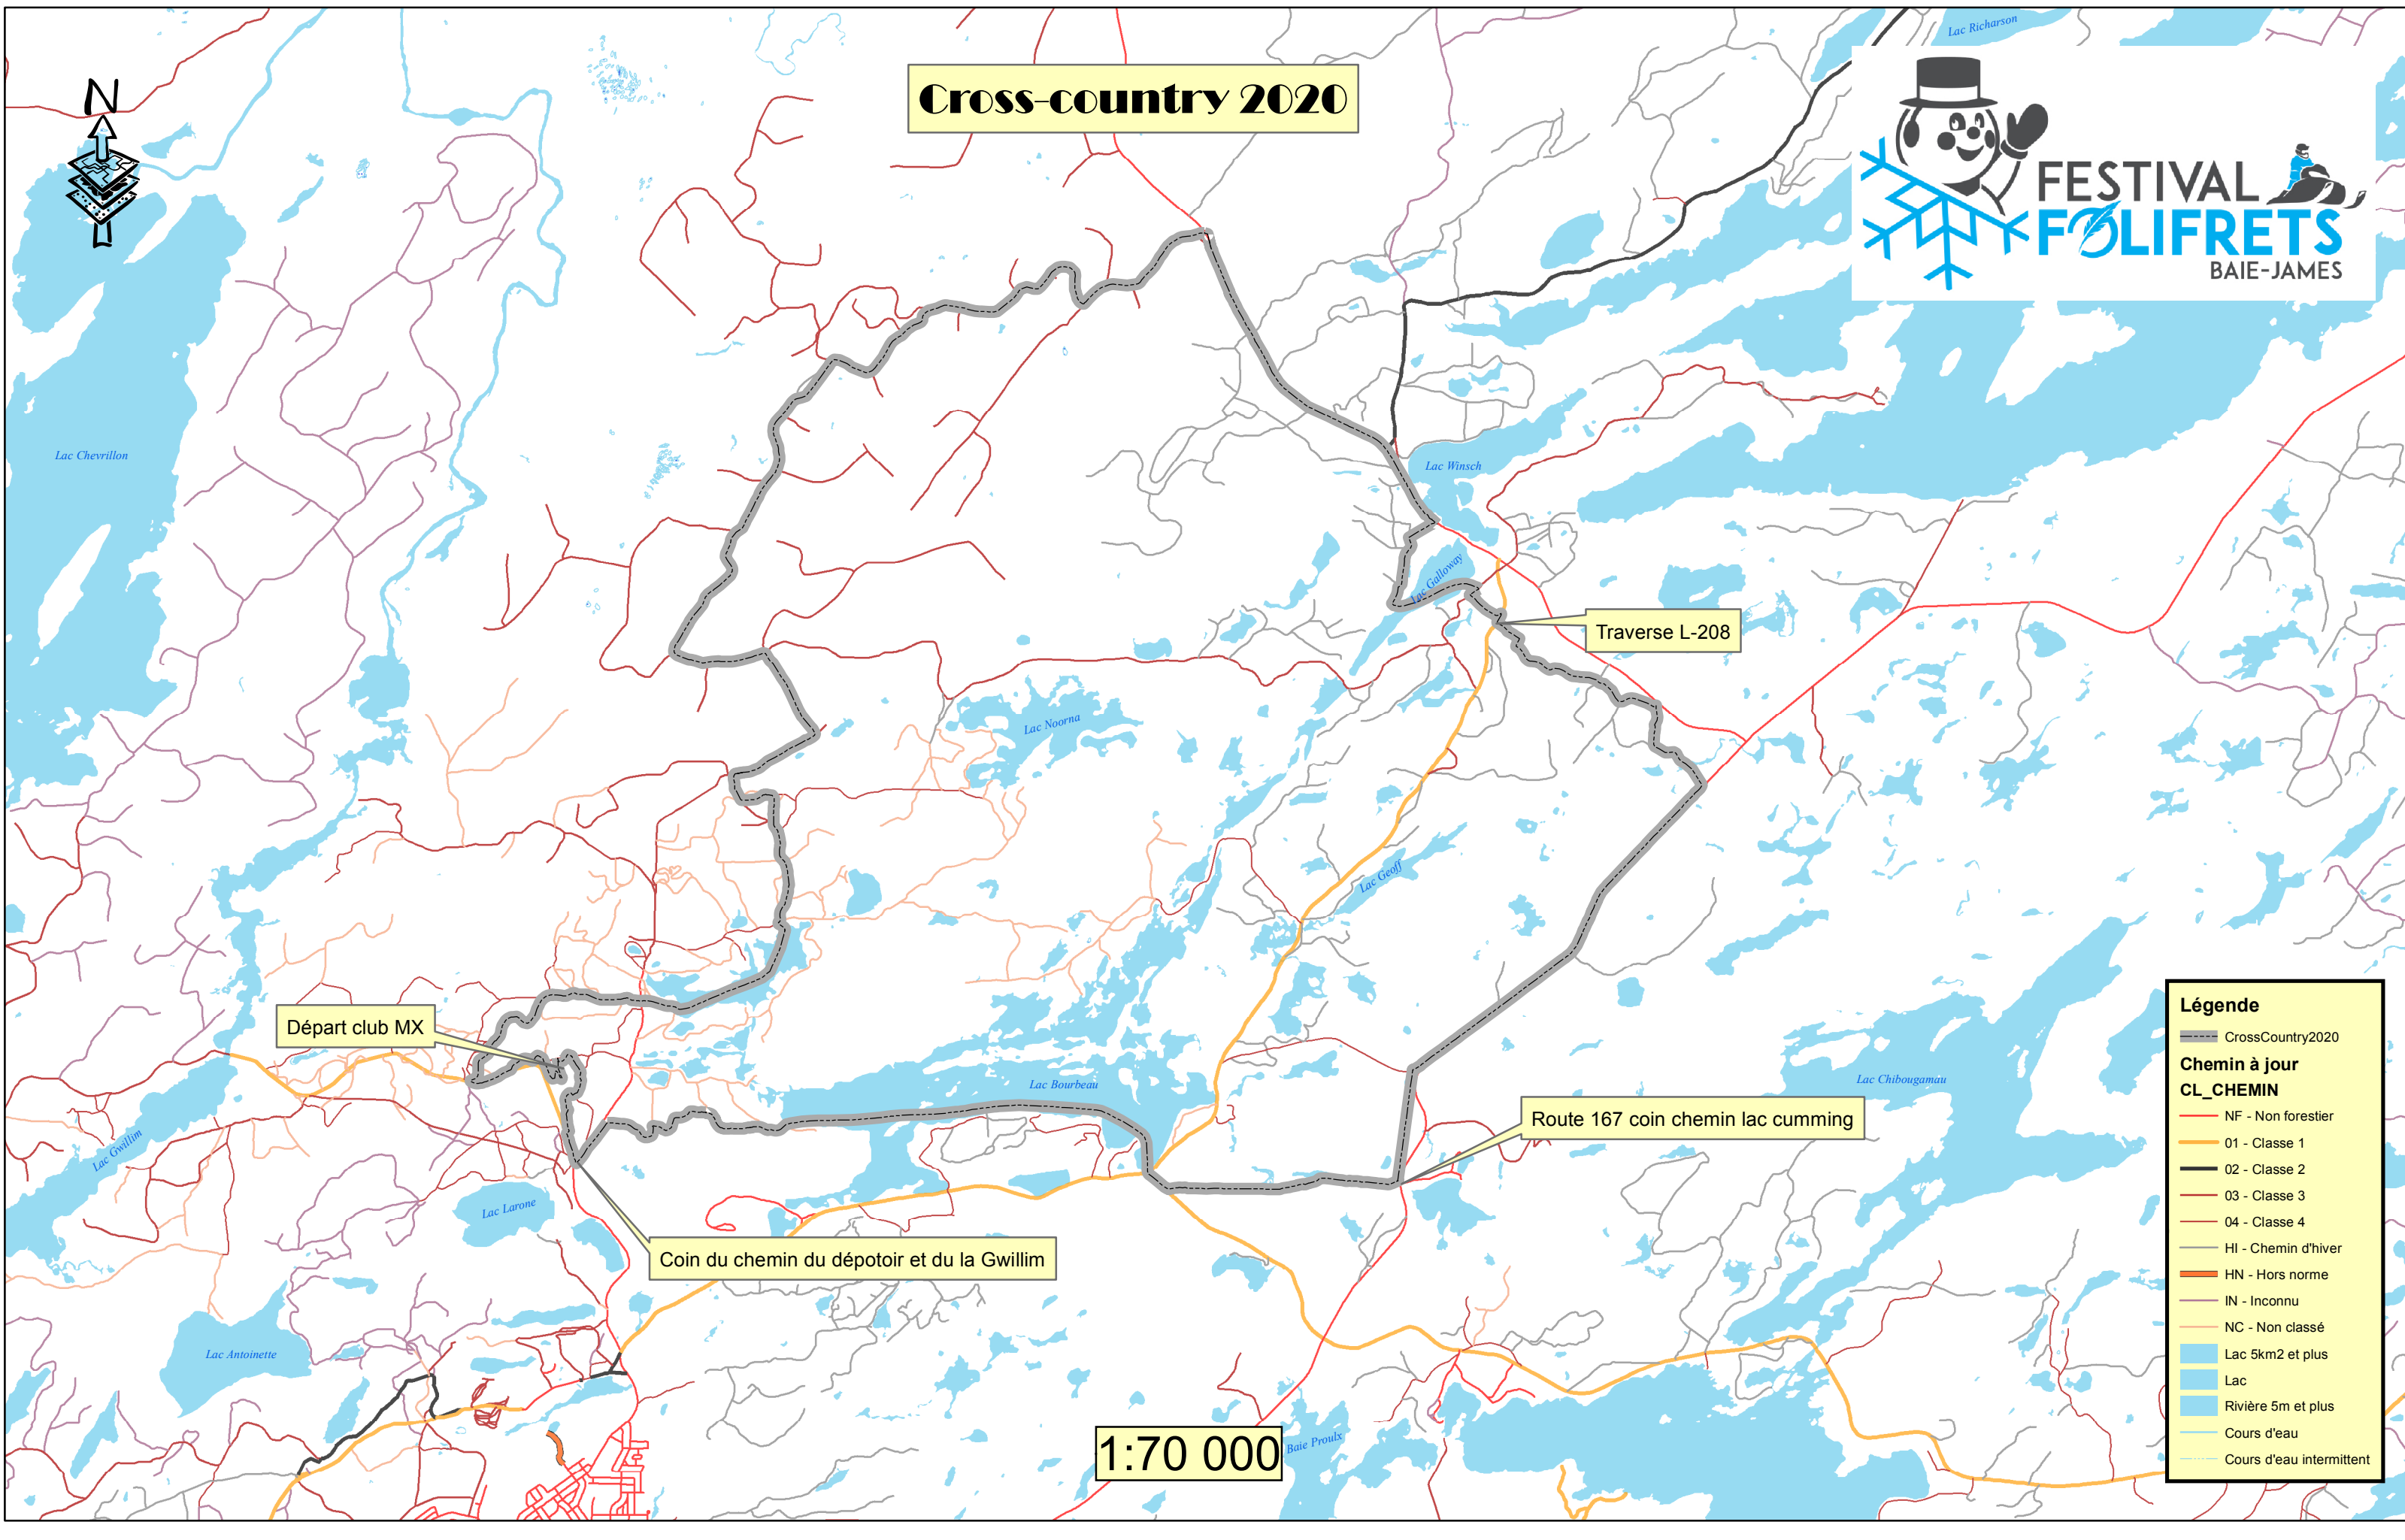

Cross-country 2020

Légende	
	CrossCountry2020
Chemin à jour	
CL_CHEMIN	
	NF - Non forestier
	01 - Classe 1
	02 - Classe 2
	03 - Classe 3
	04 - Classe 4
	HI - Chemin d'hiver
	HN - Hors norme
	IN - Inconnu
	NC - Non classé
	Lac 5km2 et plus
	Lac
	Rivière 5m et plus
	Cours d'eau
	Cours d'eau intermittent

1:70 000